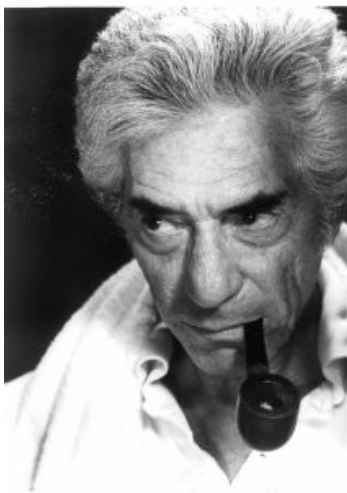

## Detalhes

Em Junho de 2008, AFI revelou seu "Top Ten"

Os dez melhores filmes de 10 "clássicos" gêneros cinematográficos americanos após votação de mais de 1.500 pessoas da comunidade criativa.

Cat Ballou foi reconhecido como o melhor filme de dez no gênero western.

A dupla Nat King Cole como The Kid Sunrise e Stubby Kaye como o professor Sam the Shade e apresentada na tela simplesmente como anunciantes, que intermitentemente narram a história através dos versos da Balada de Cat Ballou.

**Elenco**

Jane Fonda (1937-) - Cat Ballou

Lee Marvin (1924-1987) - Kid Shelleen / Tim Strawn

Michael Callan (1935-) - Clay Boone

Dwayne Hickman (1934-) - Jed

Nat 'King' Cole (1919-1965) - Shouter (as Nat King Cole)

Stubby Kaye (1918-1997) – Shouter

Tom Nardini (1945-) - Jackson Two-Bears

John Marley (1907-1984) - como Frankie Ballou.

Reginald Denny (1891-1967) - como Sir Harry Percival.

Tucson Bar (AKA Amigo) como cavalo bêbado.